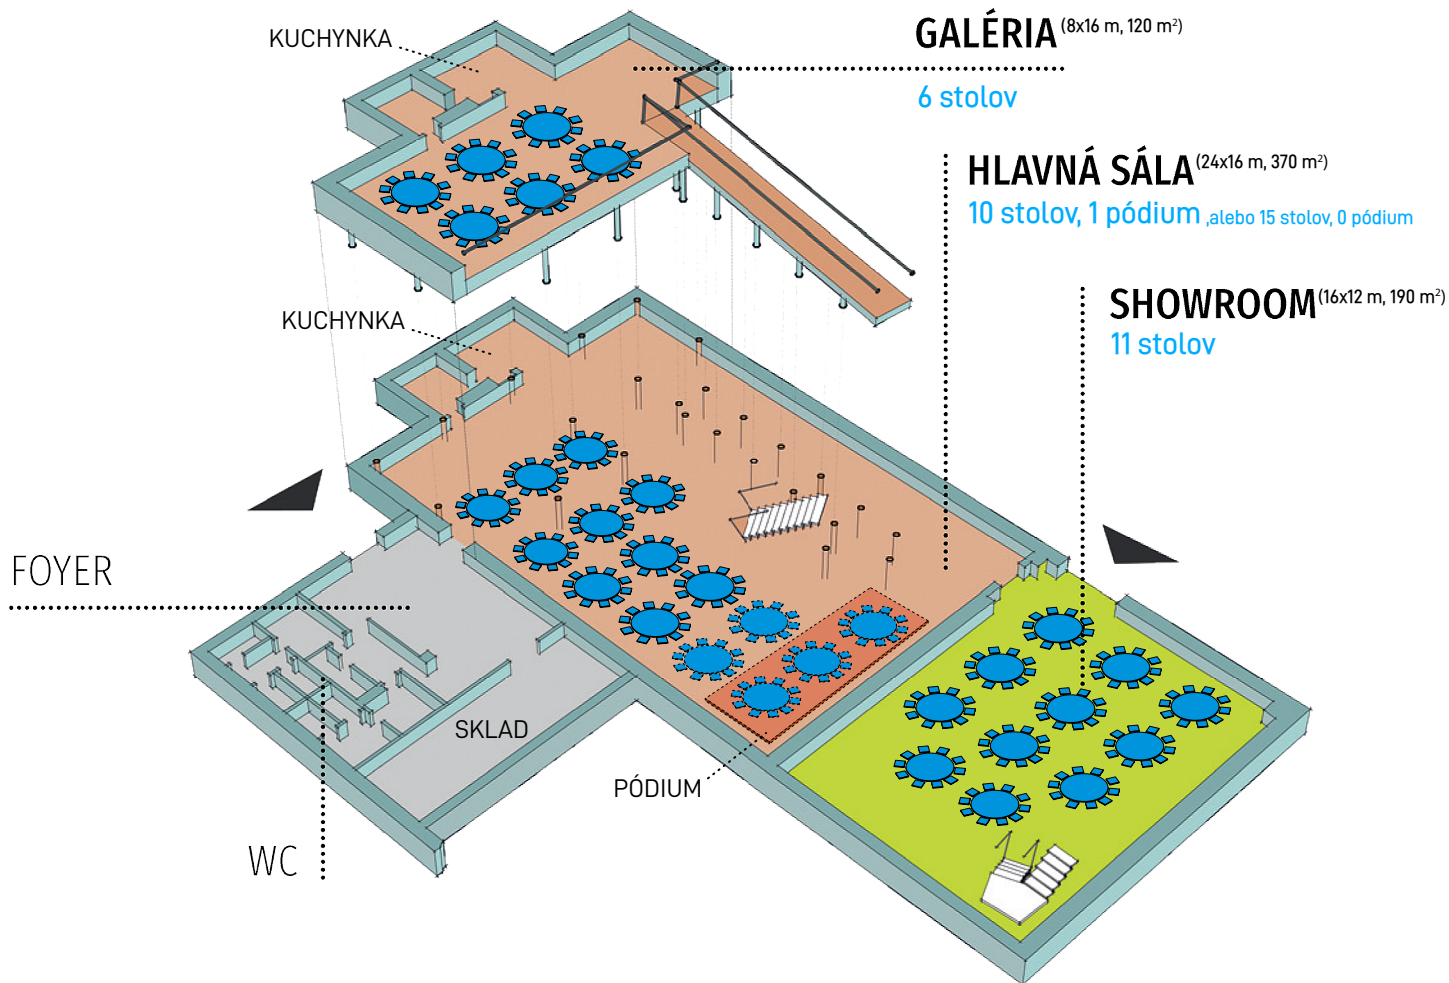

A – BANKETOVÉ SEDENIE (do 320 osôb)

 1 stôl = max. 10 osôb

B – SEDENIE SO STOLMI (do 180 osôb)

 1 stôl = 2 osoby

C – KINOSEDENIE (do 255 osôb)

D – RECEPCIA SO STAND-BY STOLMI (do 310 osôb)